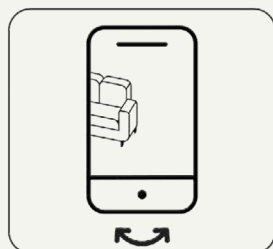

Smartphone etwas bewegen,
bis das Möbelstück erscheint